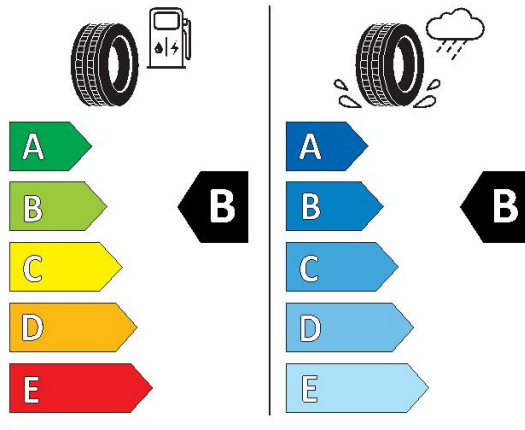

**ENERG** 

**GOODYEAR**

549895

185/65R15 92 T XL

C1

2020/740