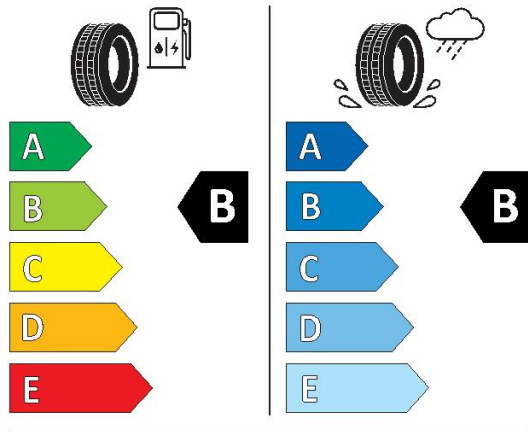

ENERG 

PIRELLI

38306

225/55R18 98 H

C1

2020/740