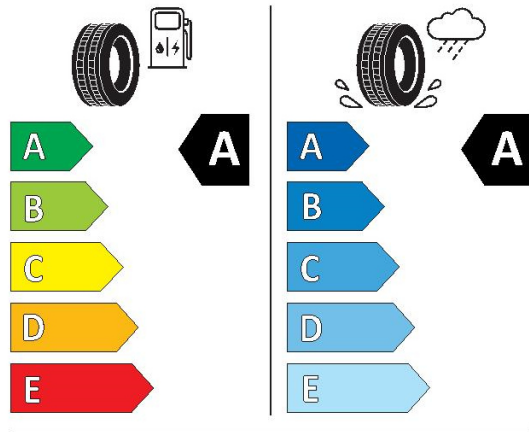

ENERG 

Continental

0451708

215/75 R 16 C 116/114 R

C2

2020/740

ENERG 

NEXENTIRE