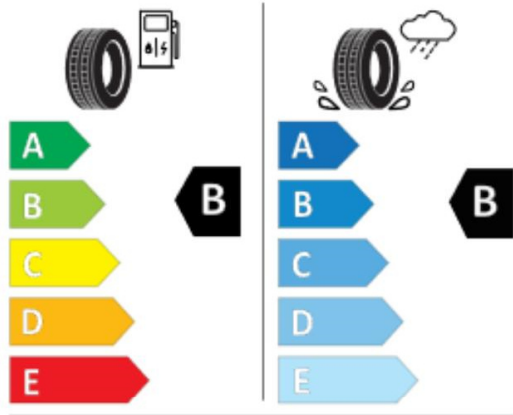

GOODYEAR

549896

195/60R16C 99/97H

C2

2020/740